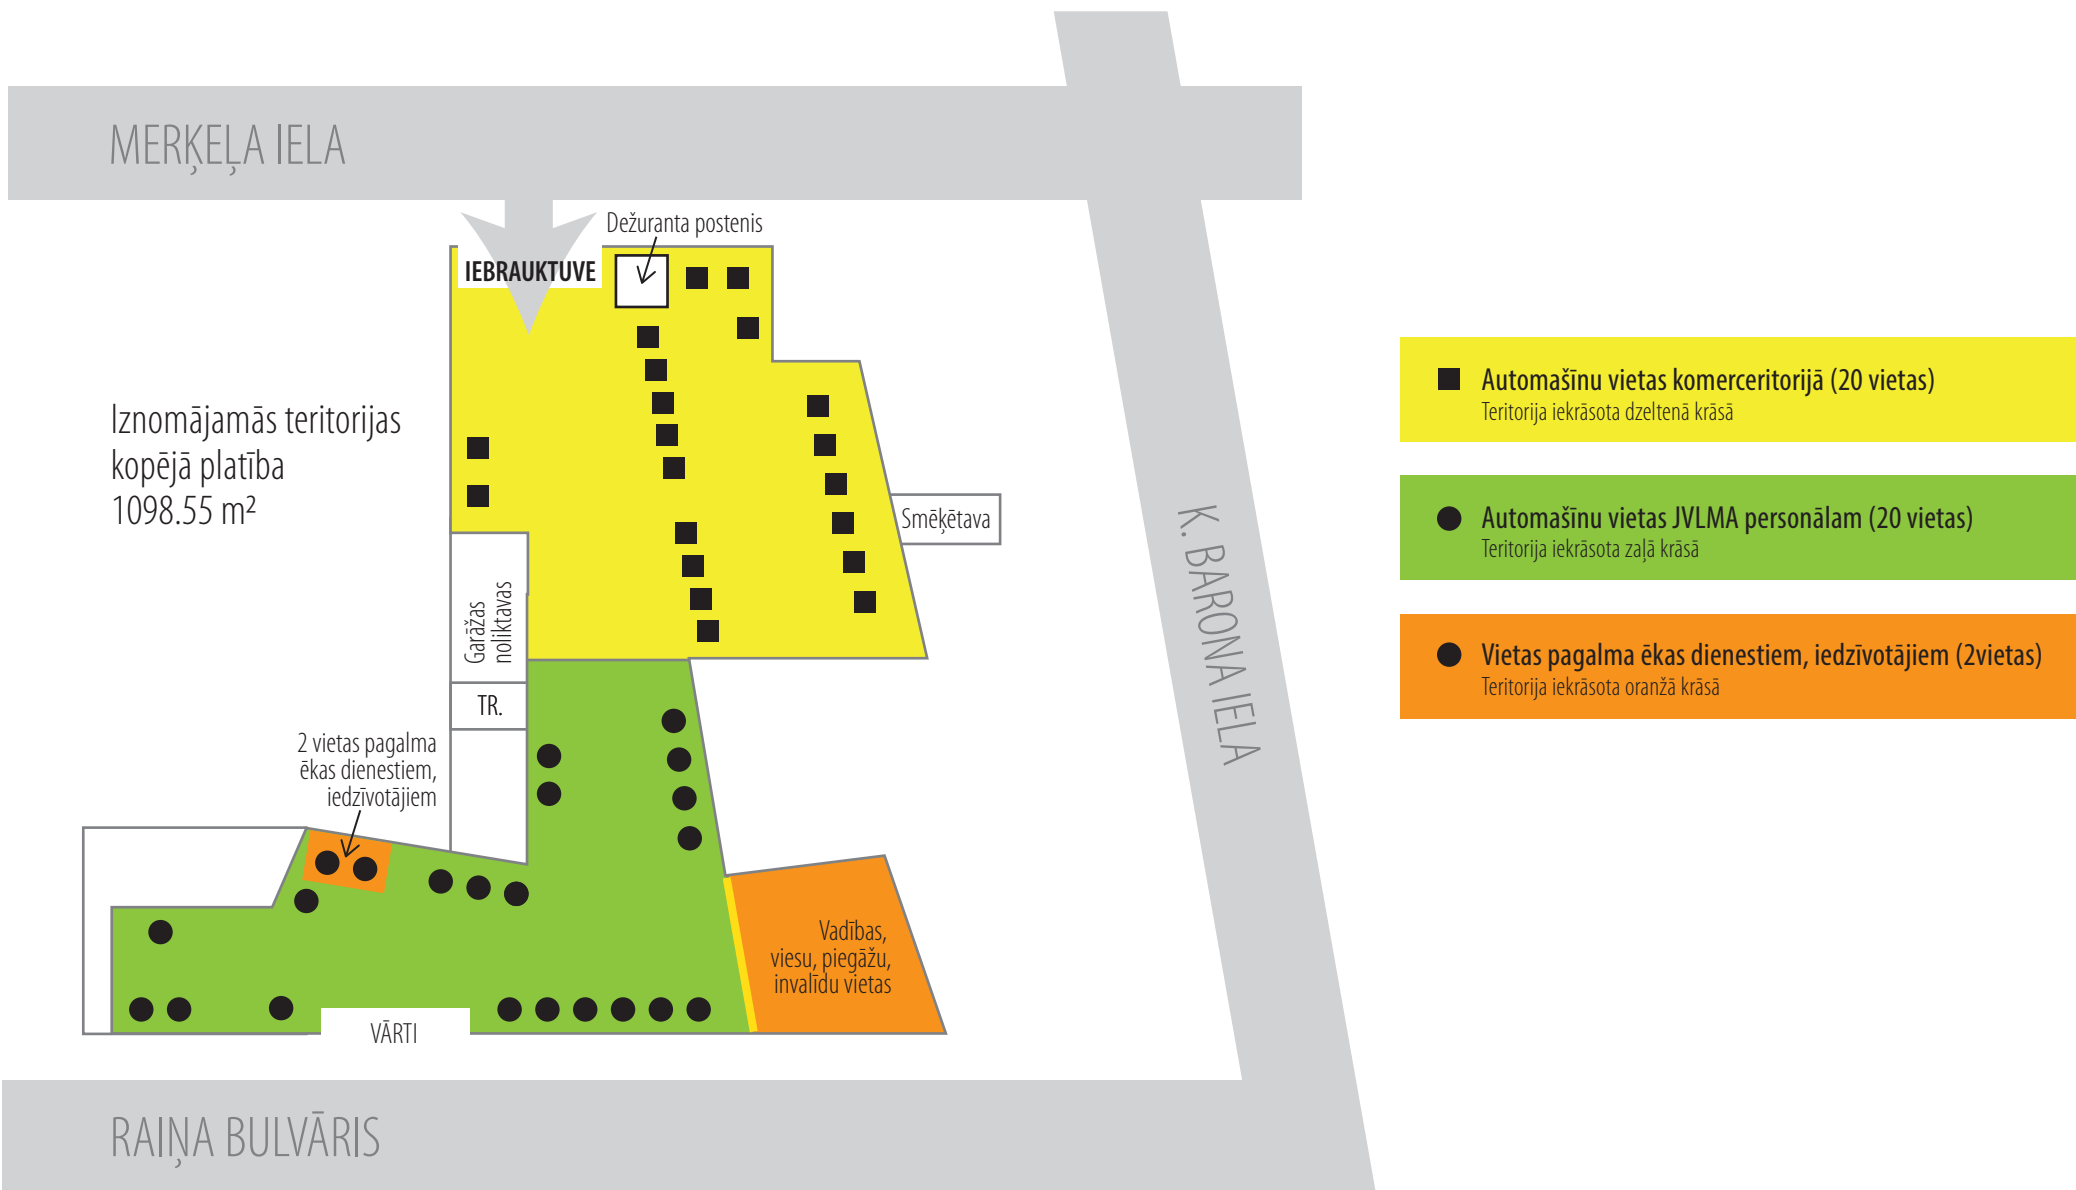

Jāzeps Vītols Latvijas Mūzikas akadēmija izsludina iespēju pieteikties uz nomu JVLMA valdījumā esošās teritorijas ar platību 1098.55 m<sup>2</sup> jeb 42 (četrdesmit divu)\* vieglo automašīnu novietošanas vietas maksas autostāvvietas darbības organizēšanai.

## AUTOSTĀVVIETAS PLĀNS UN ATRAŠANĀS VIETA

\* Ziemas un stipra sniega laikā, iespējams par pāris vietām mazāks automašīnu novietošanas vietu skaits

Jāzeps Vītols Latvijas Mūzikas akadēmija izsludina iespēju pieteikties uz nomu JVLMA valdījumā esošās teritorijas ar platību 1098.55 m<sup>2</sup> jeb 42 (četrdesmit divu)\* vieglo automašīnu novietošanas vietas maksas autostāvvietas darbības organizēšanai.

## AUTOSTĀVVIETAS PLĀNS UN ATRAŠANĀS VIETA

\* Ziemas un stipra sniega laikā, iespējams par pāris vietām mazāks automašīnu novietošanas vietu skaits